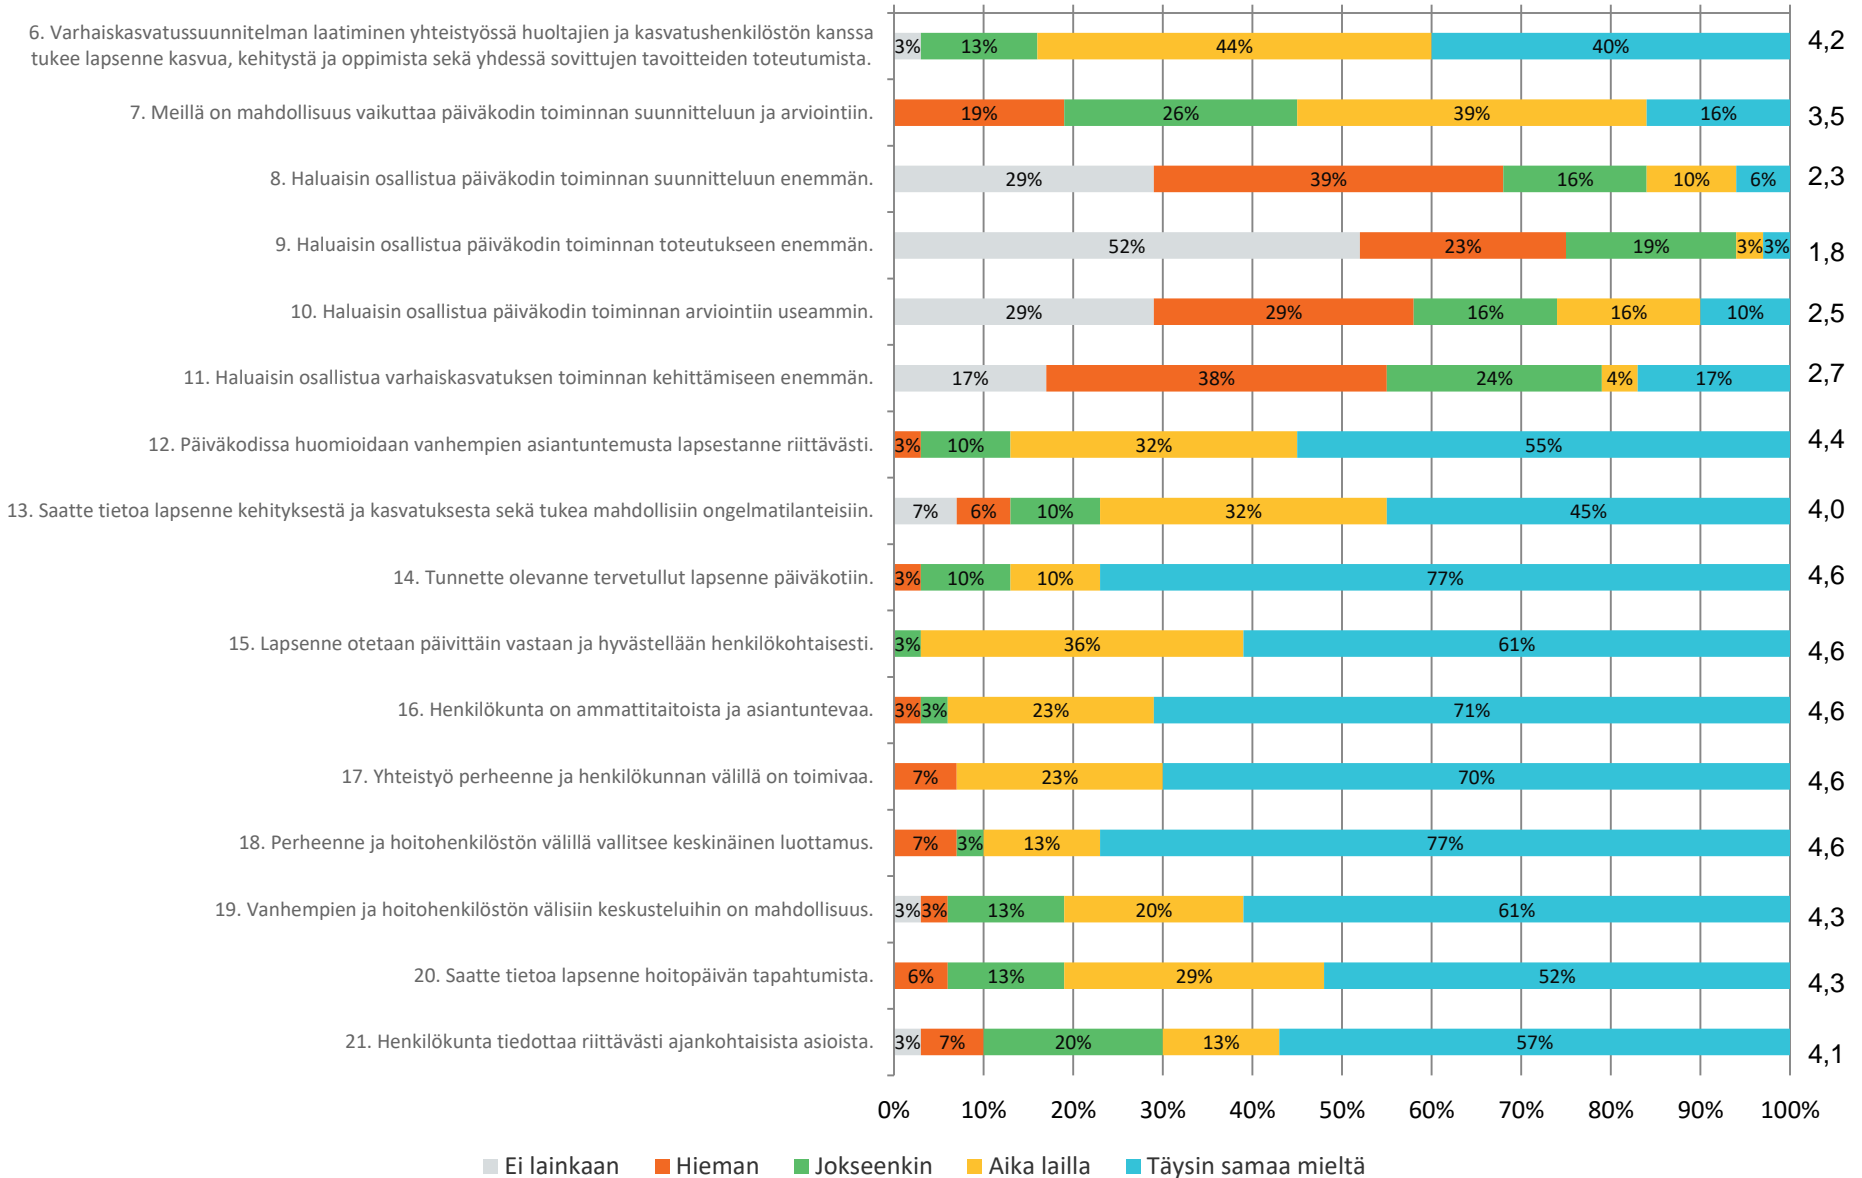

Asiakastyytyväisyyskysely huoltajille

Vastaajien kokonaismäärä: 31

1. VARHAISKASVATUSYKSIKÖN OPPIMISYMPÄRISTÖ

Keskiarvo

2. YHTEISTYÖ VANHEMPIEN JA PÄIVÄKODIN VÄLILLÄ

Keskiarvo

3. PÄIVÄKODIN PÄIVITTÄINEN TOIMINTA

Keskiarvo