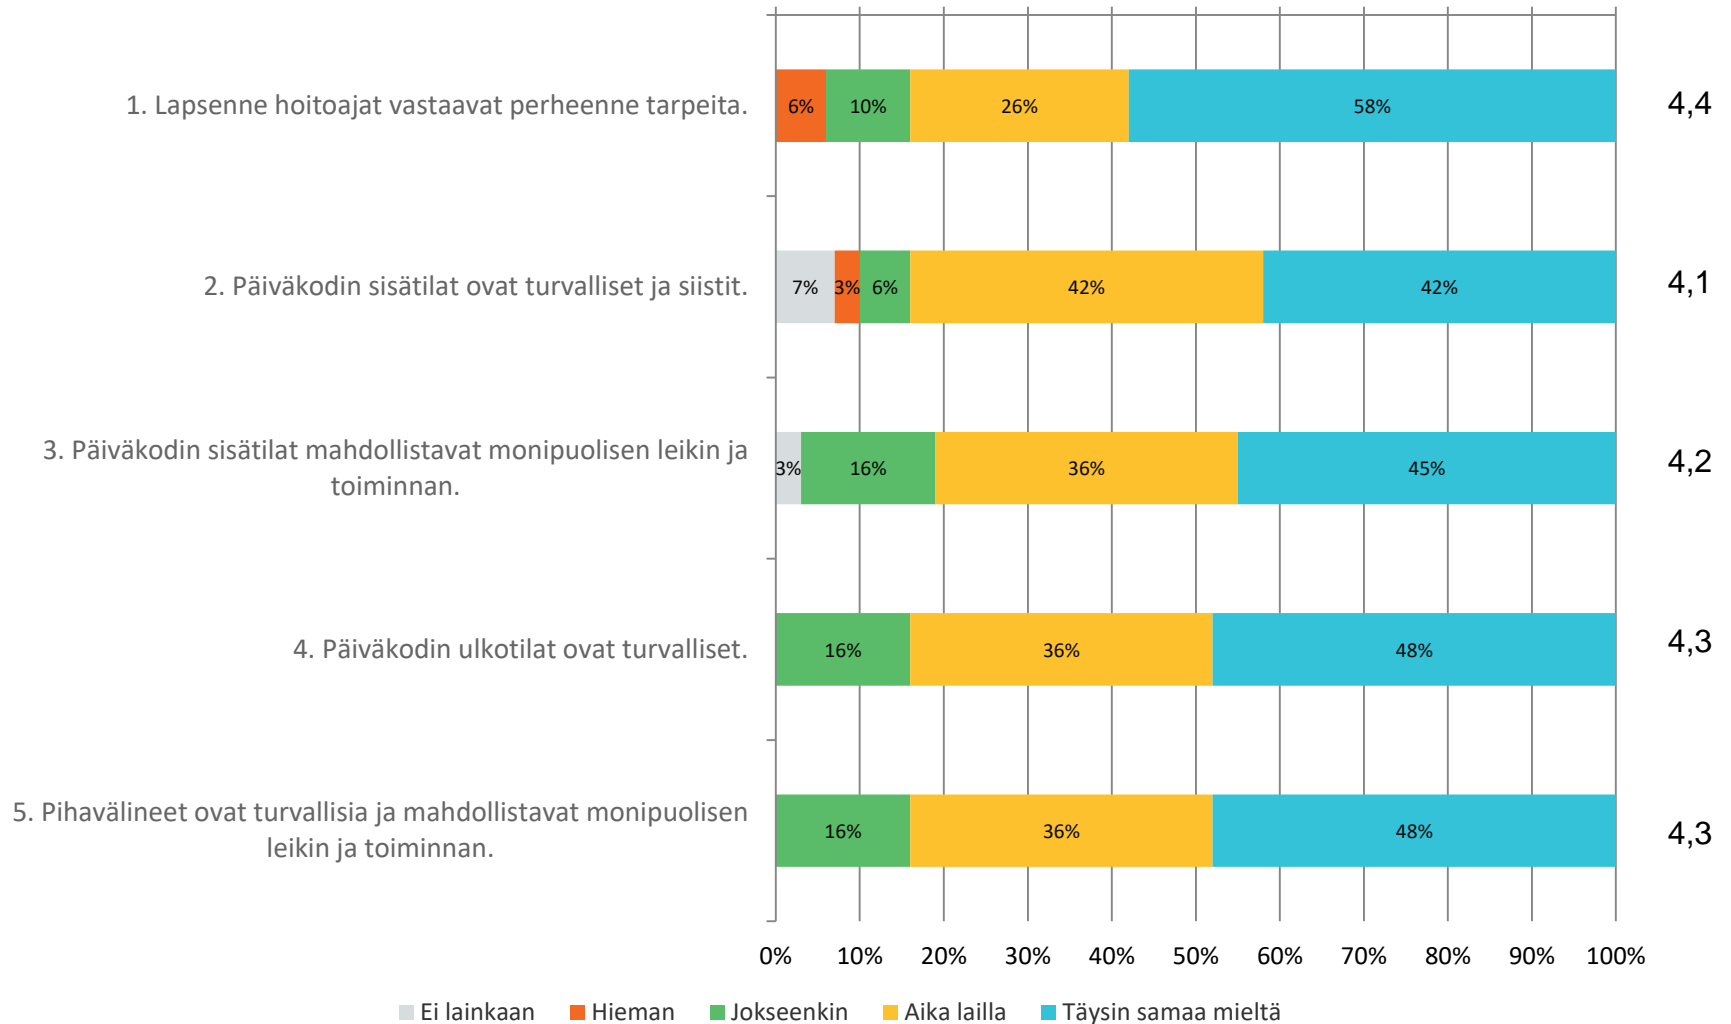

Asiakastyytyväisyyskysely huoltajille

Vastaajien kokonaismäärä: 31

1. VARHAISKASVATUSYKSIKÖN OPPIMISYMPÄRISTÖ

Keskiarvo

2. YHTEISTYÖ VANHEMPIEN JA PÄIVÄKODIN VÄLILLÄ

Keskiarvo

3. PÄIVÄKODIN PÄIVITTÄINEN TOIMINTA

Keskiarvo